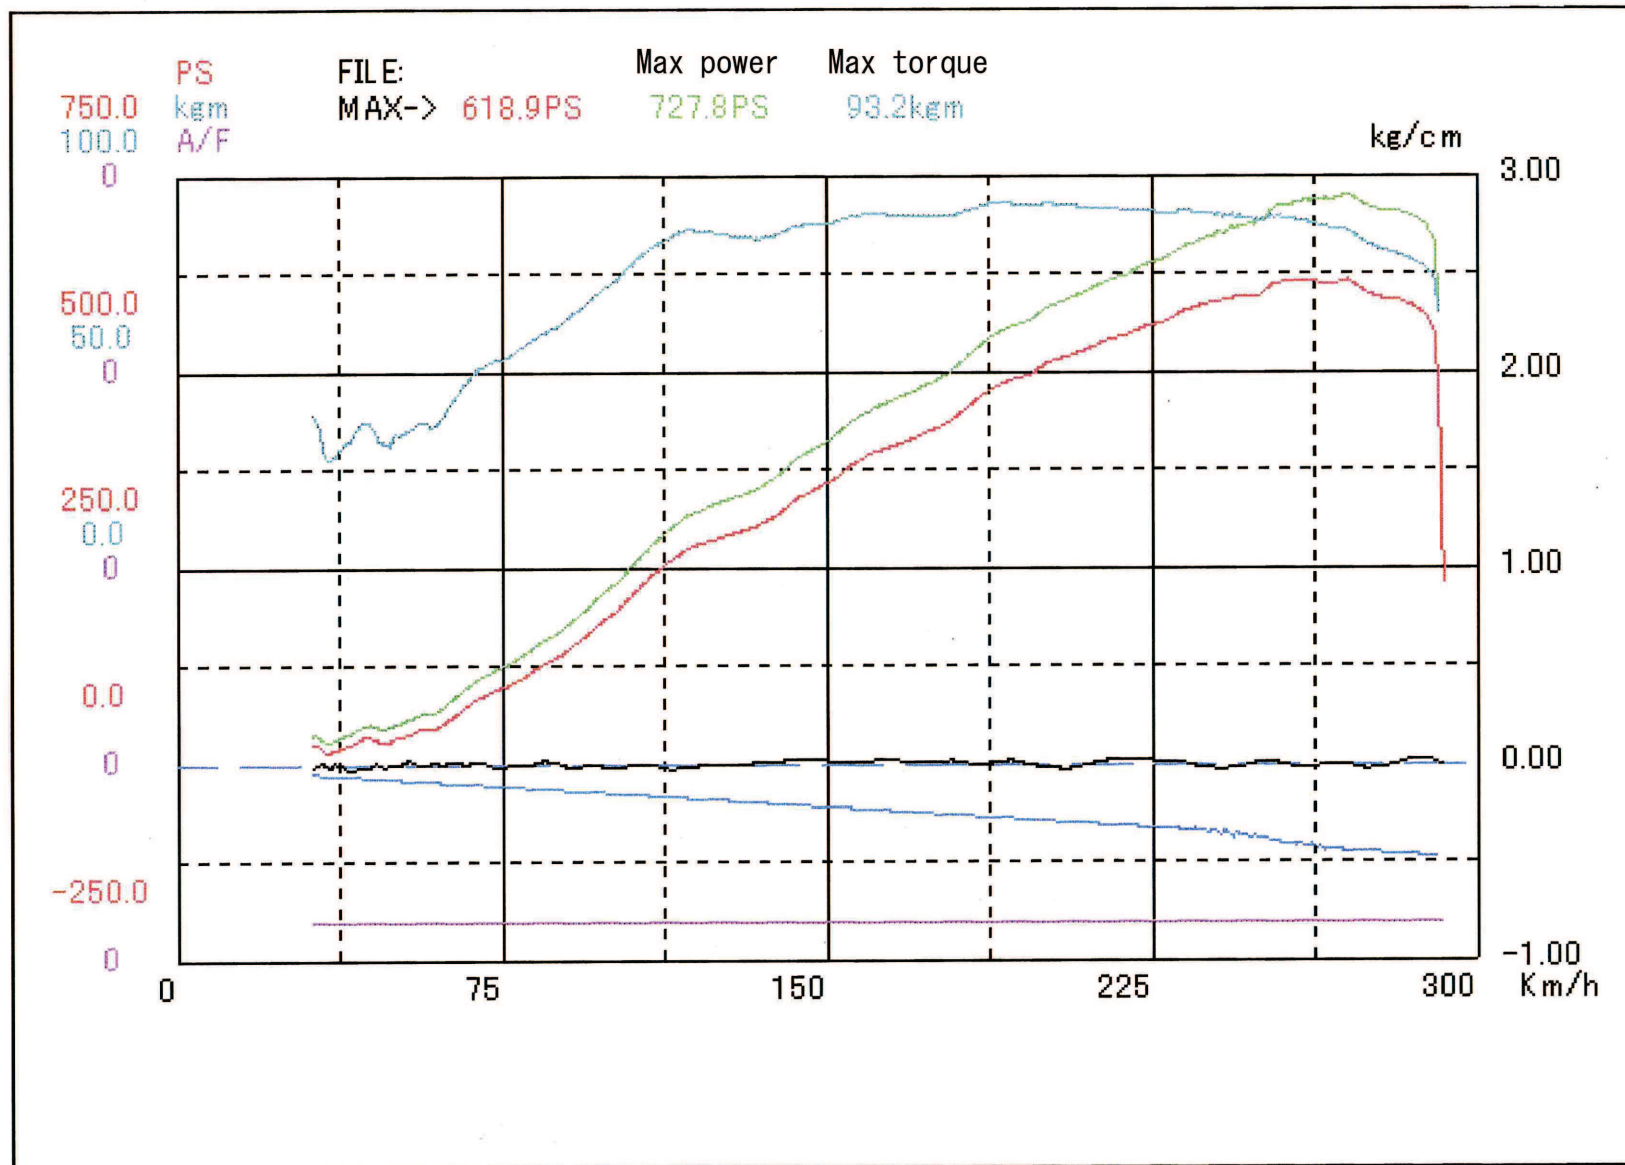

Audi RS6 5.0V10 biturbo

- 計測馬力 PS
- 損失馬力 PS
- 修正馬力 PS
- 修正トルク kgm
- 空燃比 A/F
- プースト圧 kg/cm